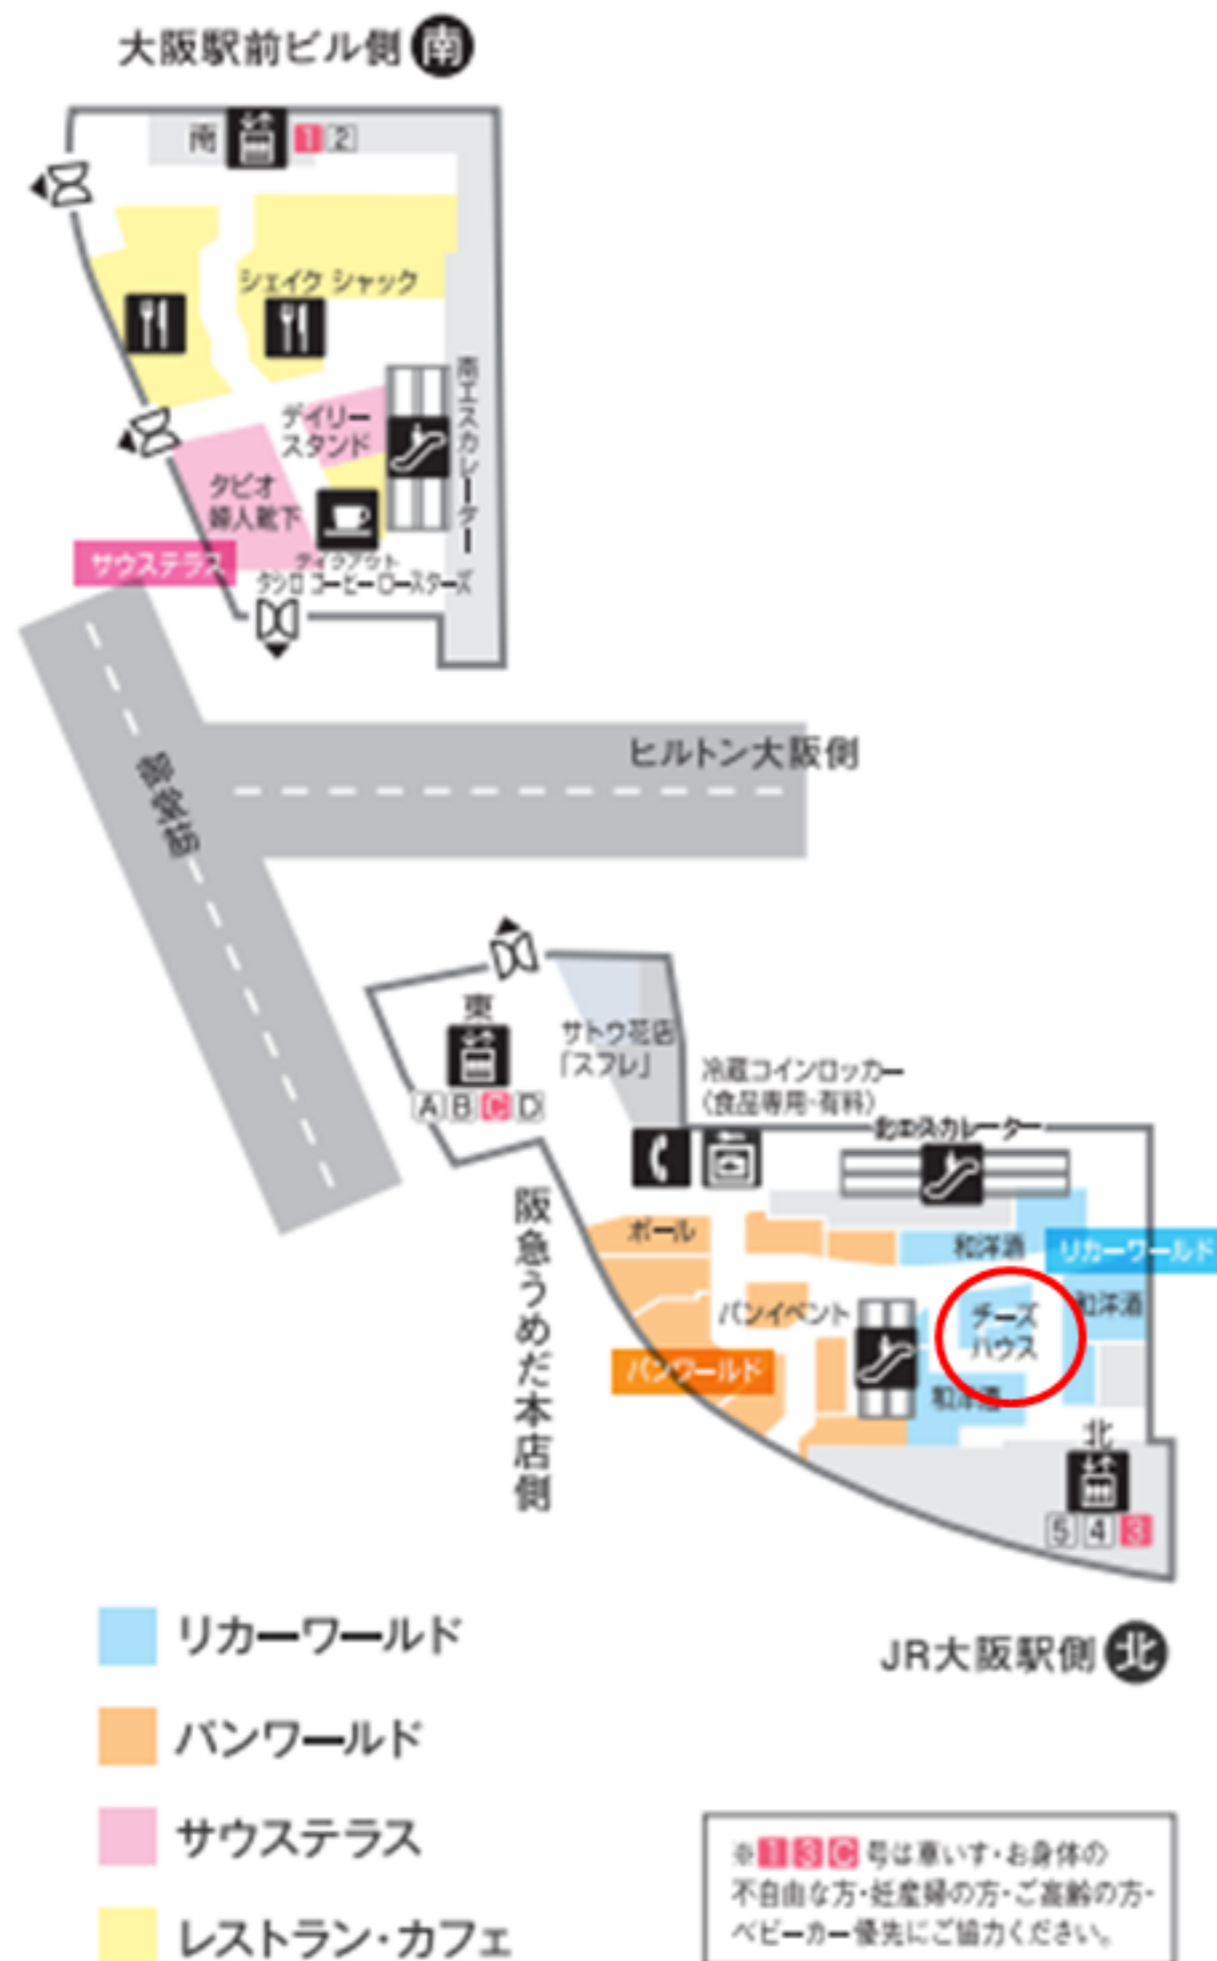

1F 阪神食品館 (和洋酒・パン) サウステラス

2F 婦人雑貨 アクセサリー・化粧品